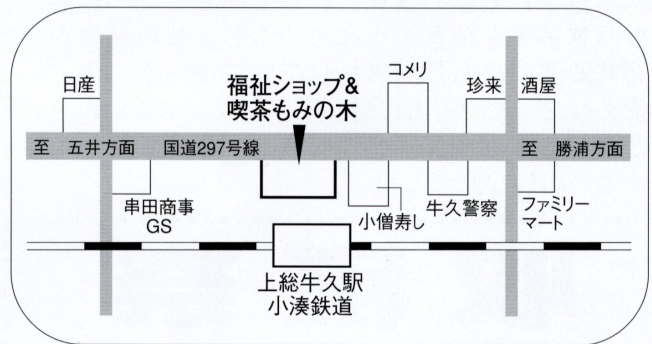

又、もみの木ギャラリーでは4月より厚生労働大臣賞を受賞された藤本幸一氏による絵画の展示を予定しております。店内では藤本氏が描かれた絵葉書の販売も行っていますので、皆様お気軽にお立ち寄り下さい。

●営業案内●

- ◆営業時間／10：00～16：30
(ラストオーダーは16：00)
- ◆定休日／毎週月曜日・年末年始
- ◆TEL：0436-92-5757

学園バザー

11月8日、福祉ショップ&喫茶「もみの木」にて学園バザーが行われました。学園からは地域の野菜を使った「おでん」と学園で作ったもち米で「赤飯」と「つきたてのお餅」を販売しました。保護者会からは手作りの焼きそばの香ばしい匂いがしていました。地域野菜の販売もして、たくさんのお客様にご来店いただけました。みなさんの協力があり、大盛況のうちに学園バザーを終える事ができました。ありがとうございました。